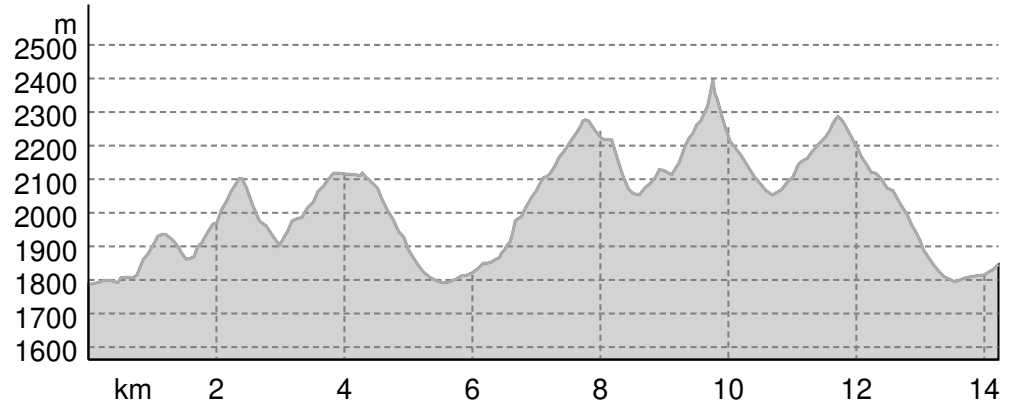

SkiAlp Canin 2024

↔ 14,2 km | ⌚ 7:45 h | 🏔️ 1.715 m | 🏔️ 1.657 m | Difficoltà -

Base cartografica: cartografia di Outdooractive; ©OpenStreetMap (www.openstreetmap.org)

SkiAlp Canin 2024

Profilo altimetrico

Dati del percorso

Escursione

Distanza ↔ 14,2 km

Durata 🕒 7:45 h

Salita ⬆️ 1715 mt

Discesa ⬇️ 1657 mt

Livello sul mare

Ennio Rizzotti