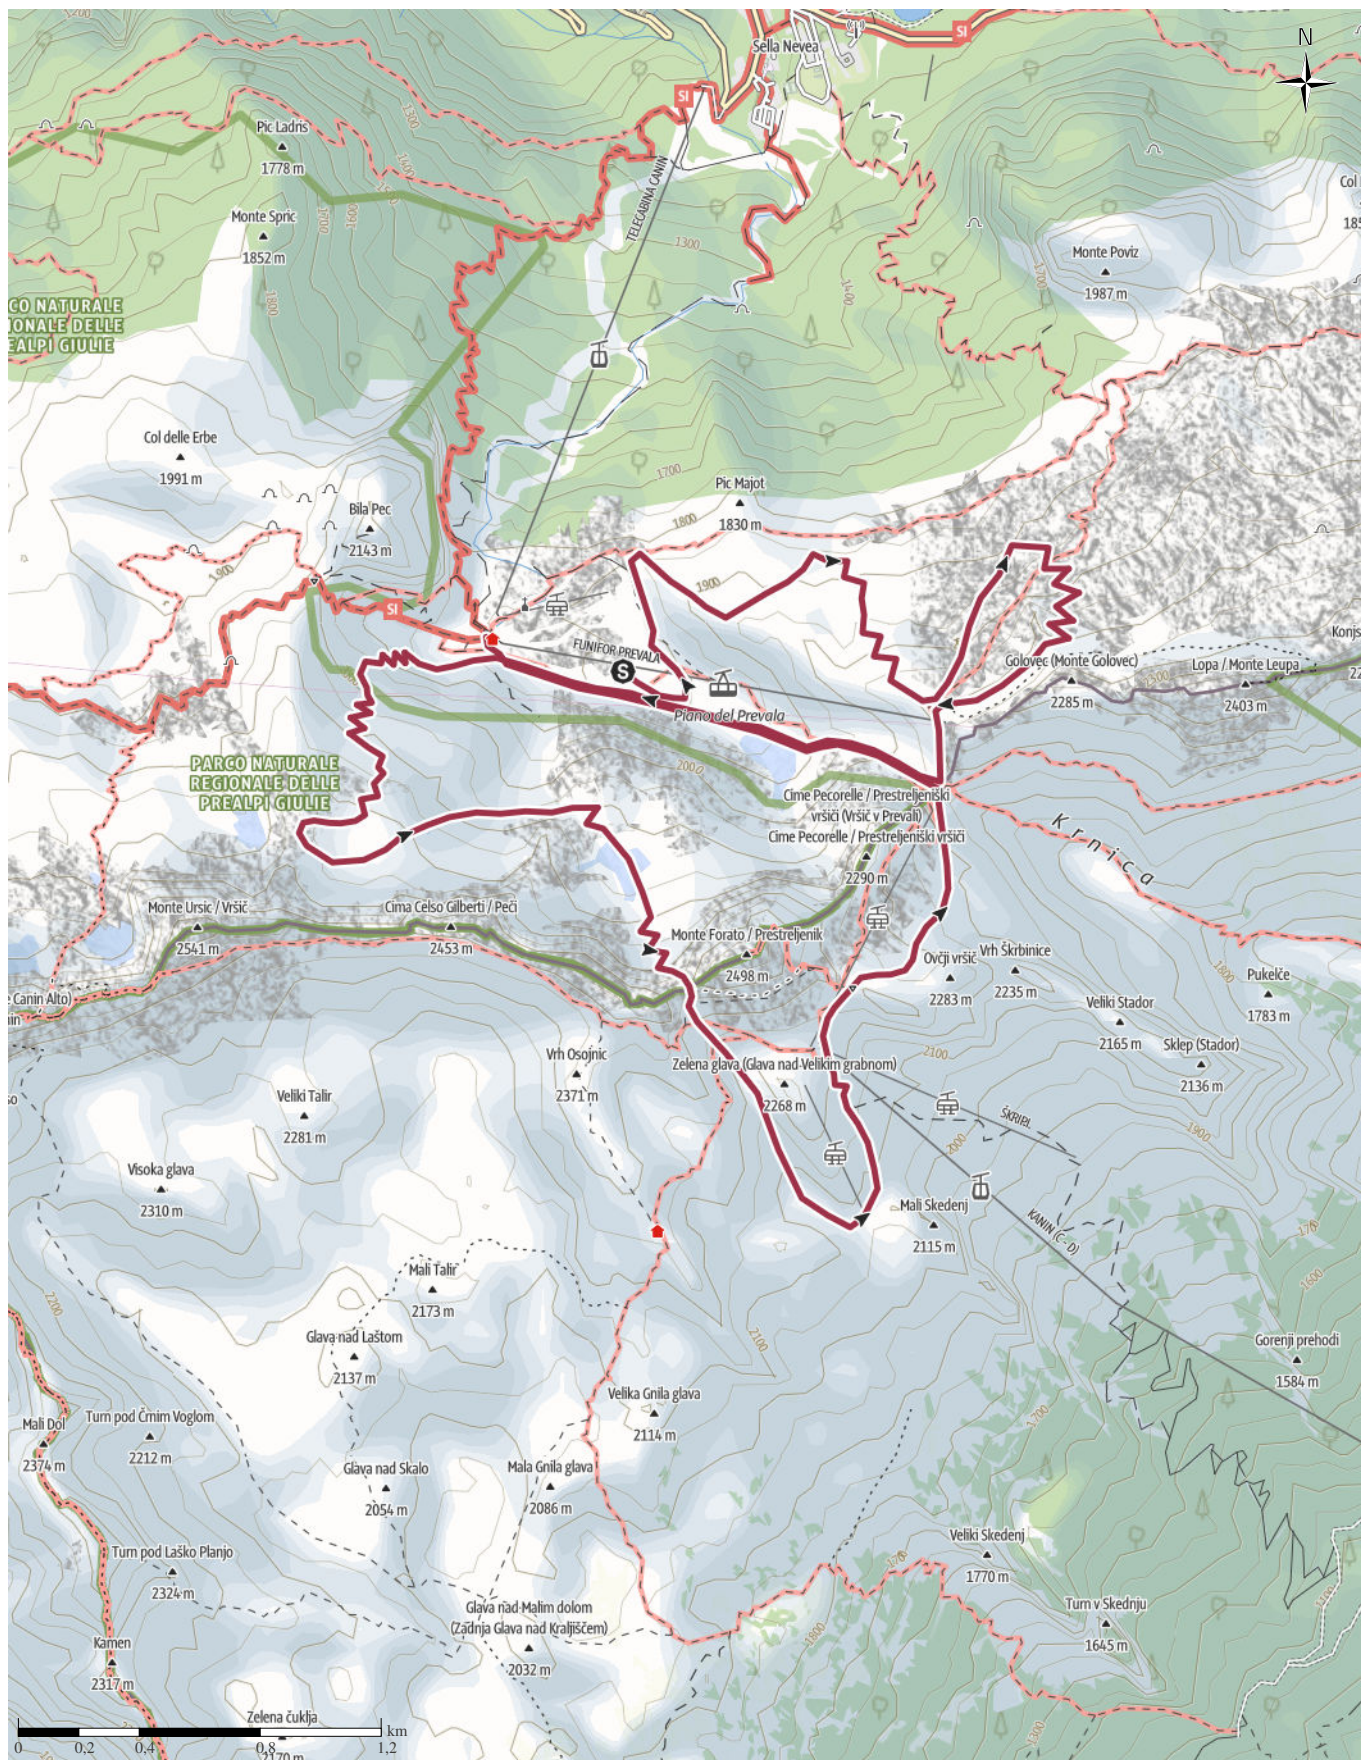

SkiAlp Canin 2024

↔ 14,2 km | ⌚ 7:45 h | 🏔️ 1.715 m | 🏔️ 1.657 m | Difficoltà -

Base cartografica: cartografia di Outdooractive; ©OpenStreetMap (www.openstreetmap.org)

SkiAlp Canin 2024

Profilo altimetrico

Dati del percorso

Escursione

Distanza ↔ 14,2 km

Durata 🕒 7:45 h

Salita ⬆️ 1715 mt

Discesa ⬇️ 1657 mt

Livello sul mare

Ennio Rizzotti

Ultimo aggiornamento: 08.04.2024

Apri il percorso sul tuo Smartphone

Scannerizza questo codice QR e salva questo percorso per l'uso offline, condividilo con gli amici e altro...

Sito web

<https://out.ac/IRwMRE>